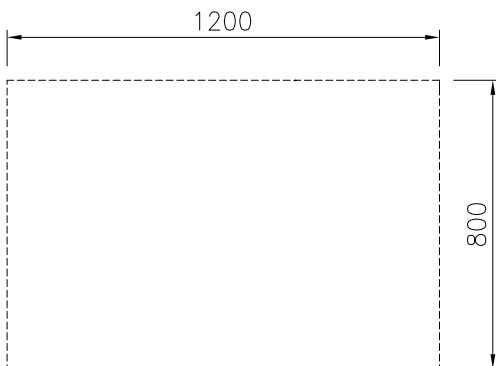

Aprobación: _____

Alzado

Lateral

Planta

Info

Dimensiones externas, ancho 588129 (MA1ACAKOOO)	1200 mm
Dimensiones externas, fondo	800 mm
Dimensiones externas, alto	450 mm
Dimensiones de la cavidad de almacenamiento (ancho):	840 mm
Dimensiones de la cavidad de almacenamiento (alto):	330 mm
Dimensiones de la cavidad del armario (fondo):	740 mm
Peso neto	24 kg