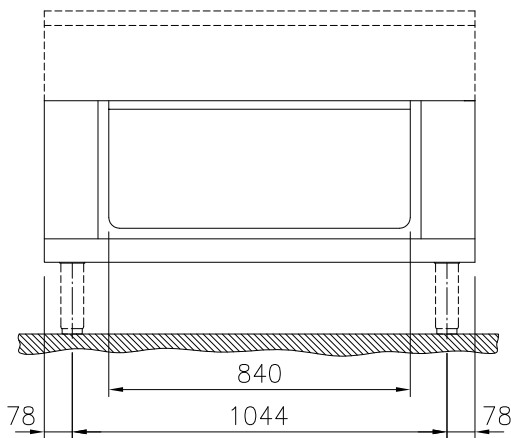

588129 (MA1ACAKOOO)

Base abierta higiénica, H2,
un lado 1200mm

Características técnicas

- El compartimento de la base abierta es ideal para el almacenamiento de cacerolas, sartenes, bandejas, etc.
- Fácil acceso a los componentes principales desde la parte frontal
- [NOT TRANSLATED]

Construcción

- Diseño higiénico del compartimento de la base abierta con grandes ángulos redondeados.
- Resistencia al agua IPX5.
- Top de 2 mm en 1.4301 (AISI 304).
- Fabricación de la superficie completamente lisa con mínimas áreas escondidas para facilitar las tareas de limpieza
- Bastidor interno de acero inoxidable de gran robustez.

Aprobación: _____

Alzado

Lateral

Planta

Info

Dimensiones externas, ancho 588129 (MA1ACAKOOO)	1200 mm
Dimensiones externas, fondo	800 mm
Dimensiones externas, alto	450 mm
Dimensiones de la cavidad de almacenamiento (ancho):	840 mm
Dimensiones de la cavidad de almacenamiento (alto):	330 mm
Dimensiones de la cavidad del armario (fondo):	740 mm
Peso neto	24 kg