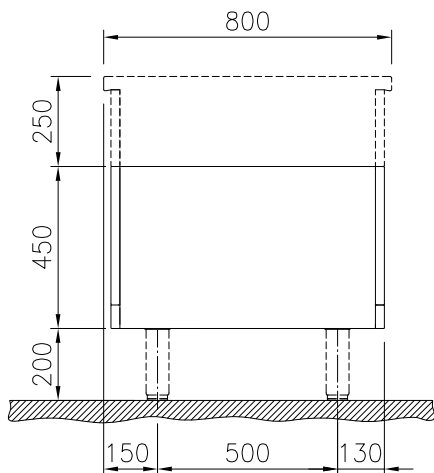

Construcción

- Diseño higiénico del compartimento de la base abierta con grandes ángulos redondeados.
- Resistencia al agua IPX5.
- Top de 2 mm en 1.4301 (AISI 304).
- Fabricación de la superficie completamente lisa con mínimas áreas escondidas para facilitar las tareas de limpieza
- Bastidor interno de acero inoxidable de gran robustez.

Aprobación: _____

Alzado

Lateral

Planta

Info

Dimensiones externas, ancho 588129 (MA1ACAKOOO)	1200 mm
Dimensiones externas, fondo	800 mm
Dimensiones externas, alto	450 mm
Dimensiones de la cavidad de almacenamiento (ancho):	840 mm
Dimensiones de la cavidad de almacenamiento (alto):	330 mm
Dimensiones de la cavidad del armario (fondo):	740 mm
Peso neto	24 kg